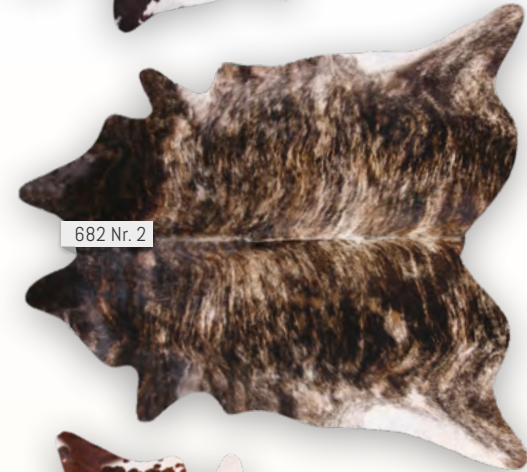

Heidschnuckenfelle

Echte Heidschnuckenfelle aus der Lüneburger Heide | mit langhaarigem Wollvlies |
 naturbedingt unterschiedliche Haarlängen von ca. 7 - 15 cm | nur saisonal lieferbar |
 Jedes Fell ist durch die Naturzeichnung ein Unikat | Felle können etwas mehr haaren |
 Die Felle sind nicht stark begehbar

Nordische Rentierfelle

Ausschließlich zu Dekorationszwecken einsetzbar | Die Felle sind nicht begehbar | Naturtierform mit natürlicher Farbgebung | Jedes Fell ist durch die Naturzeichnung ein Unikat | Bei den Abbildungen handelt es sich um Ausfallbeispiele

Artikel / Farbe	Größe ca.	Preis/€
640 natürliche Farbgebung	130 - 140 cm	145,90

Südamerikanische Rinderfelle

682 Nr. 1

681

685

682 Nr. 6

682 Nr. 7

Artikel / Farbe	Größe ca.	Preis/€	
681	braun-weiß	3 - 4 qm	219,00
682 Nr. 1-3, 5-8	in verschiedenen Naturfarben	3 - 4 qm	259,00
682 G	grau	3 - 4 qm	259,90
685	weiß mit Zebrazeichnung	3 qm	349,00

682 Nr. 2

Dekorative, hochwertige Rinderfelle |
sehr strapazierfähig und stark
begehrbar | geeignet als Teppich oder
Dekoration | Jedes Fell ist durch die
Naturzeichnung ein Unikat |
**Bei den Abbildungen handelt es sich
um Ausfallbeispiele**