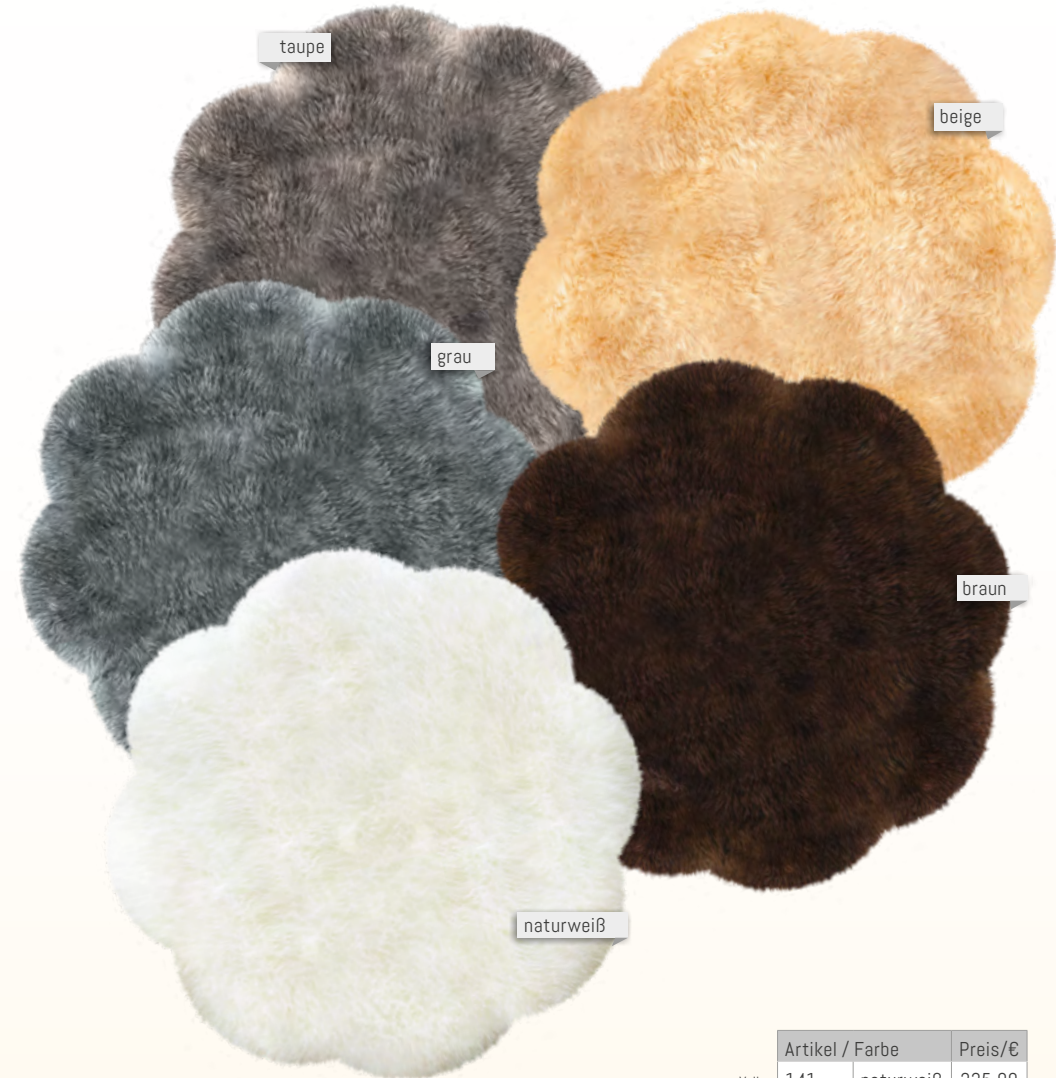

Voll waschbar
Mit speziellem Fellwaschmittel (Seite 33)

Artikel / Farbe	Preis/€
141 naturweiß	235,00
142 GR grau	245,00
142 TP taupe	245,00
143 beige	245,00
145 braun	245,00