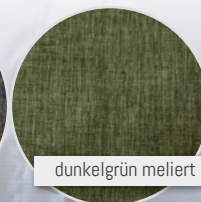

dunkelgrün meliert