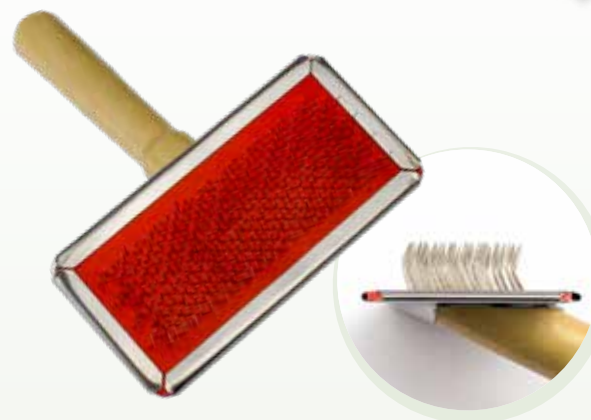

360° Ansicht online

360° Ansicht online

Artikel / Farbe	Größen	Preis/€
398 camel	36 - 46	59,90

Lammfell-Betteinlagen

Medizinisch

Ein Naturprodukt | Haarlänge ca. 30 mm, geschoren | hergestellt aus echten medizinisch gegerbten Lammfellen | Fell ist temperaturnausgleichend (für Sommer und Winter) und feuchtigkeitsabsorbierend | Fell ist schmutzabweisend, somit kann die Betteinlage leicht durch ausklopfen oder lüften gereinigt werden | empfohlen u. a. bei Schlafstörungen, Rheuma-, Ischias- und Rückenbeschwerden | vorbeugend, gesundheitsfördernd und lindernd | regelmäßige Untersuchungen, Analysen und Kontrollen durch neutrale Institute garantieren Ihnen ein einwandfreies Qualitätsfell

Staubwedel

aus echtem Lammfell | mit Bambusgriff | mit Lederschleife zum Aufhängen

Artikel / Farbe	Größe ca.	Preis/€
956 naturweiß	65 cm lang	11,90
956 GR grau		

Fellbürste

Borsten: Metall, Griff: Holz | zur Pflege aller Felle | hilft bei regelmäßiger Anwendung Verfilzungen vorzubeugen und das Fell zu reinigen | auch geeignet, um Felle nach dem Waschen aufzukämmen